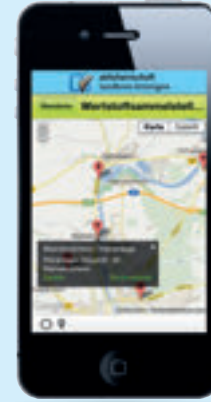

Standorte

- → Alle wichtigen Informationen zu den Verwertungs- und Entsorgungseinrichtungen im Landkreis Kitzingen
- → **Wertstoffhof, Kompostwerk, Wertstoffsammelstellen in den Gemeinden, Bauschuttdeponien, Sortieranlagen:** Standort, Öffnungszeiten, welche Abfälle werden angenommen?
- → Containerstandorte für Glas, Dosen, Metallschrott und Batterien
- → Verkaufsstellen für Restabfall- und Grüngutsäcke im Landkreis Kitzingen
- → Verteilstellen für Gelbe Säcke im Landkreis Kitzingen
- → Schnelle Orientierung mit Hilfe einer Listen- und Kartenansicht der Standorte mit Routenplaner