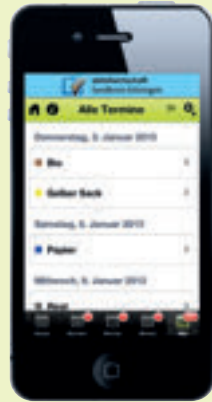

Verpassen Sie nie mehr die Müllabfuhr und erhalten Sie Informationen und News rund um das Thema Abfall im Landkreis Kitzingen.

Einfach QR Code scannen und App kostenlos herunterladen.
Downloadlink auch unter www.abfallwelt.de

Nie mehr die Müllabfuhr verpassen:
Die abfallwelt-App
für iOS, Android & Windows Phone

Abfuhrtermine

- Erinnerung an die Abfuhrtermine der Mülltonnen und Gelben Säcke
- Erinnerung an die Termine der Problemabfall-, Kunststoff- und Reifensammlung
- Individuelle Einstellungsmöglichkeiten für die Erinnerung (Tag, Uhrzeit)
- Individueller Erinnerungssound
- Für beliebig viele Standorte (ideal für Hausmeister und Hausverwaltungen)
- Wie oft stand die Tonne schon draußen? Führen Sie Ihr eigenes Leerungsprotokoll.
- Hinterlegung eigener Abfalltermine (z. B. Abholtermin Sperrabfall, Kleidersammlung)
- Kalenderansicht der Abfuhrtermine mit Wischgesten bei Wochen- und Monatsansicht
- Filterung nach Abfallarten
- Synchronisierung der Abfuhrtermine mit dem lokalen Kalender (nur iOS)